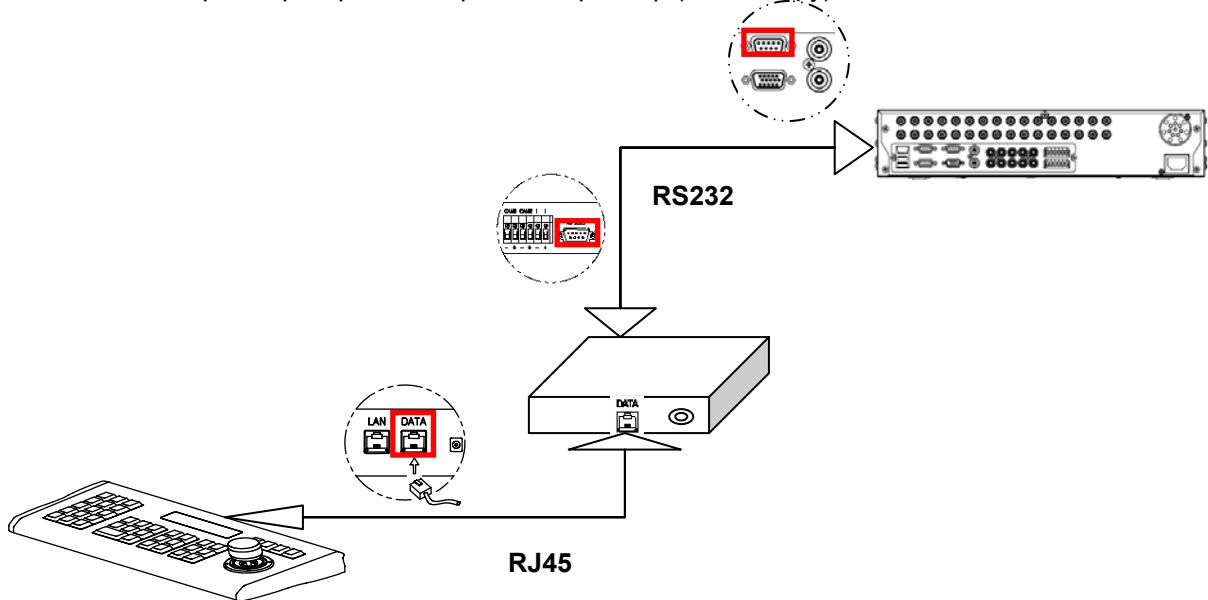

## ПОДКЛЮЧЕНИЕ ОДНОГО ЦИФРОВОГО ВИДЕОРЕГИСТРАТОРА

1. Подключите распределительную коробку (RS232) к цифровому видеорегистратору с помощью кабеля RS232.
2. Подключите контроллер (клавиатуру) к распределительной коробке (к разъему, обозначенному DATA) с помощью кабеля RJ45.
3. Перейдите к меню настройки системы (System Menu) на цифровом видеорегистраторе и выберите контроллер (клавиатуру) в опции RS232.

## ПОДКЛЮЧЕНИЕ НЕСКОЛЬКИХ ЦИФРОВЫХ ВИДЕОРЕГИСТРАТОВ

1. Подключите RS232 к разъему RS485 цифрового видеорегистратора.
2. Подключите распределительную коробку к цифровому видеорегистратору с помощью кабеля RS485.
3. Подключите контроллер (клавиатуру) к распределительной коробке (к разъему, обозначенному DATA) с помощью кабеля RJ45.
4. Перейдите к меню настройки системы (System Menu) на цифровом видеорегистраторе и выберите контроллер (клавиатуру) в опции RS232.

MENU

ESC

SEL (ВЫБОР)

SRCH

BACKUP

AUX1 (ВСПОМОГАТЕЛЬНАЯ 1)

AUX2 (ВСПОМОГАТЕЛЬНАЯ 2)

№ 0-9 + 'ABB' (\*для ввода цифры нажмите цифру и  
ABB).