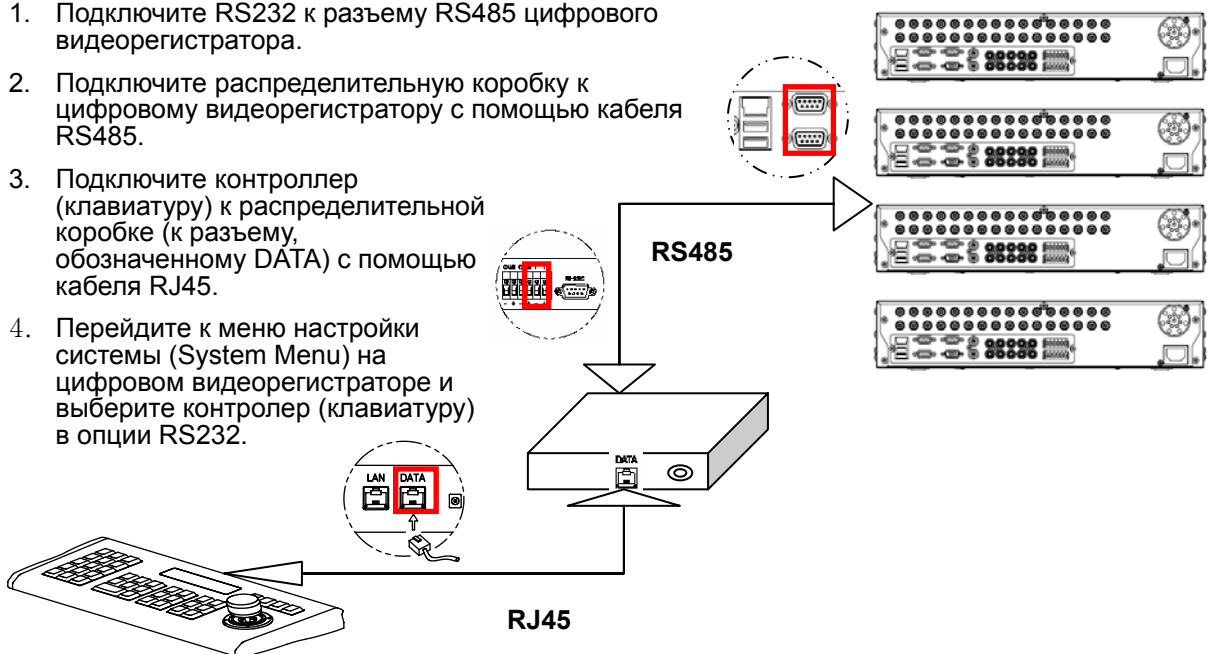

## ПОДКЛЮЧЕНИЕ ОДНОГО ЦИФРОВОГО ВИДЕОРЕГИСТРАТОРА

1. Подключите распределительную коробку (RS232) к цифровому видеорегистратору с помощью кабеля RS232.
2. Подключите контроллер (клавиатуру) к распределительной коробке (к разъему, обозначенному DATA) с помощью кабеля RJ45.
3. Перейдите к меню настройки системы (System Menu) на цифровом видеорегистраторе и выберите контроллер (клавиатуру) в опции RS232.

## ПОДКЛЮЧЕНИЕ НЕСКОЛЬКИХ ЦИФРОВЫХ ВИДЕОРЕГИСТРАТОВ

1. Подключите RS232 к разъему RS485 цифрового видеорегистратора.
2. Подключите распределительную коробку к цифровому видеорегистратору с помощью кабеля RS485.
3. Подключите контроллер (клавиатуру) к распределительной коробке (к разъему, обозначенному DATA) с помощью кабеля RJ45.
4. Перейдите к меню настройки системы (System Menu) на цифровом видеорегистраторе и выберите контроллер (клавиатуру) в опции RS232.